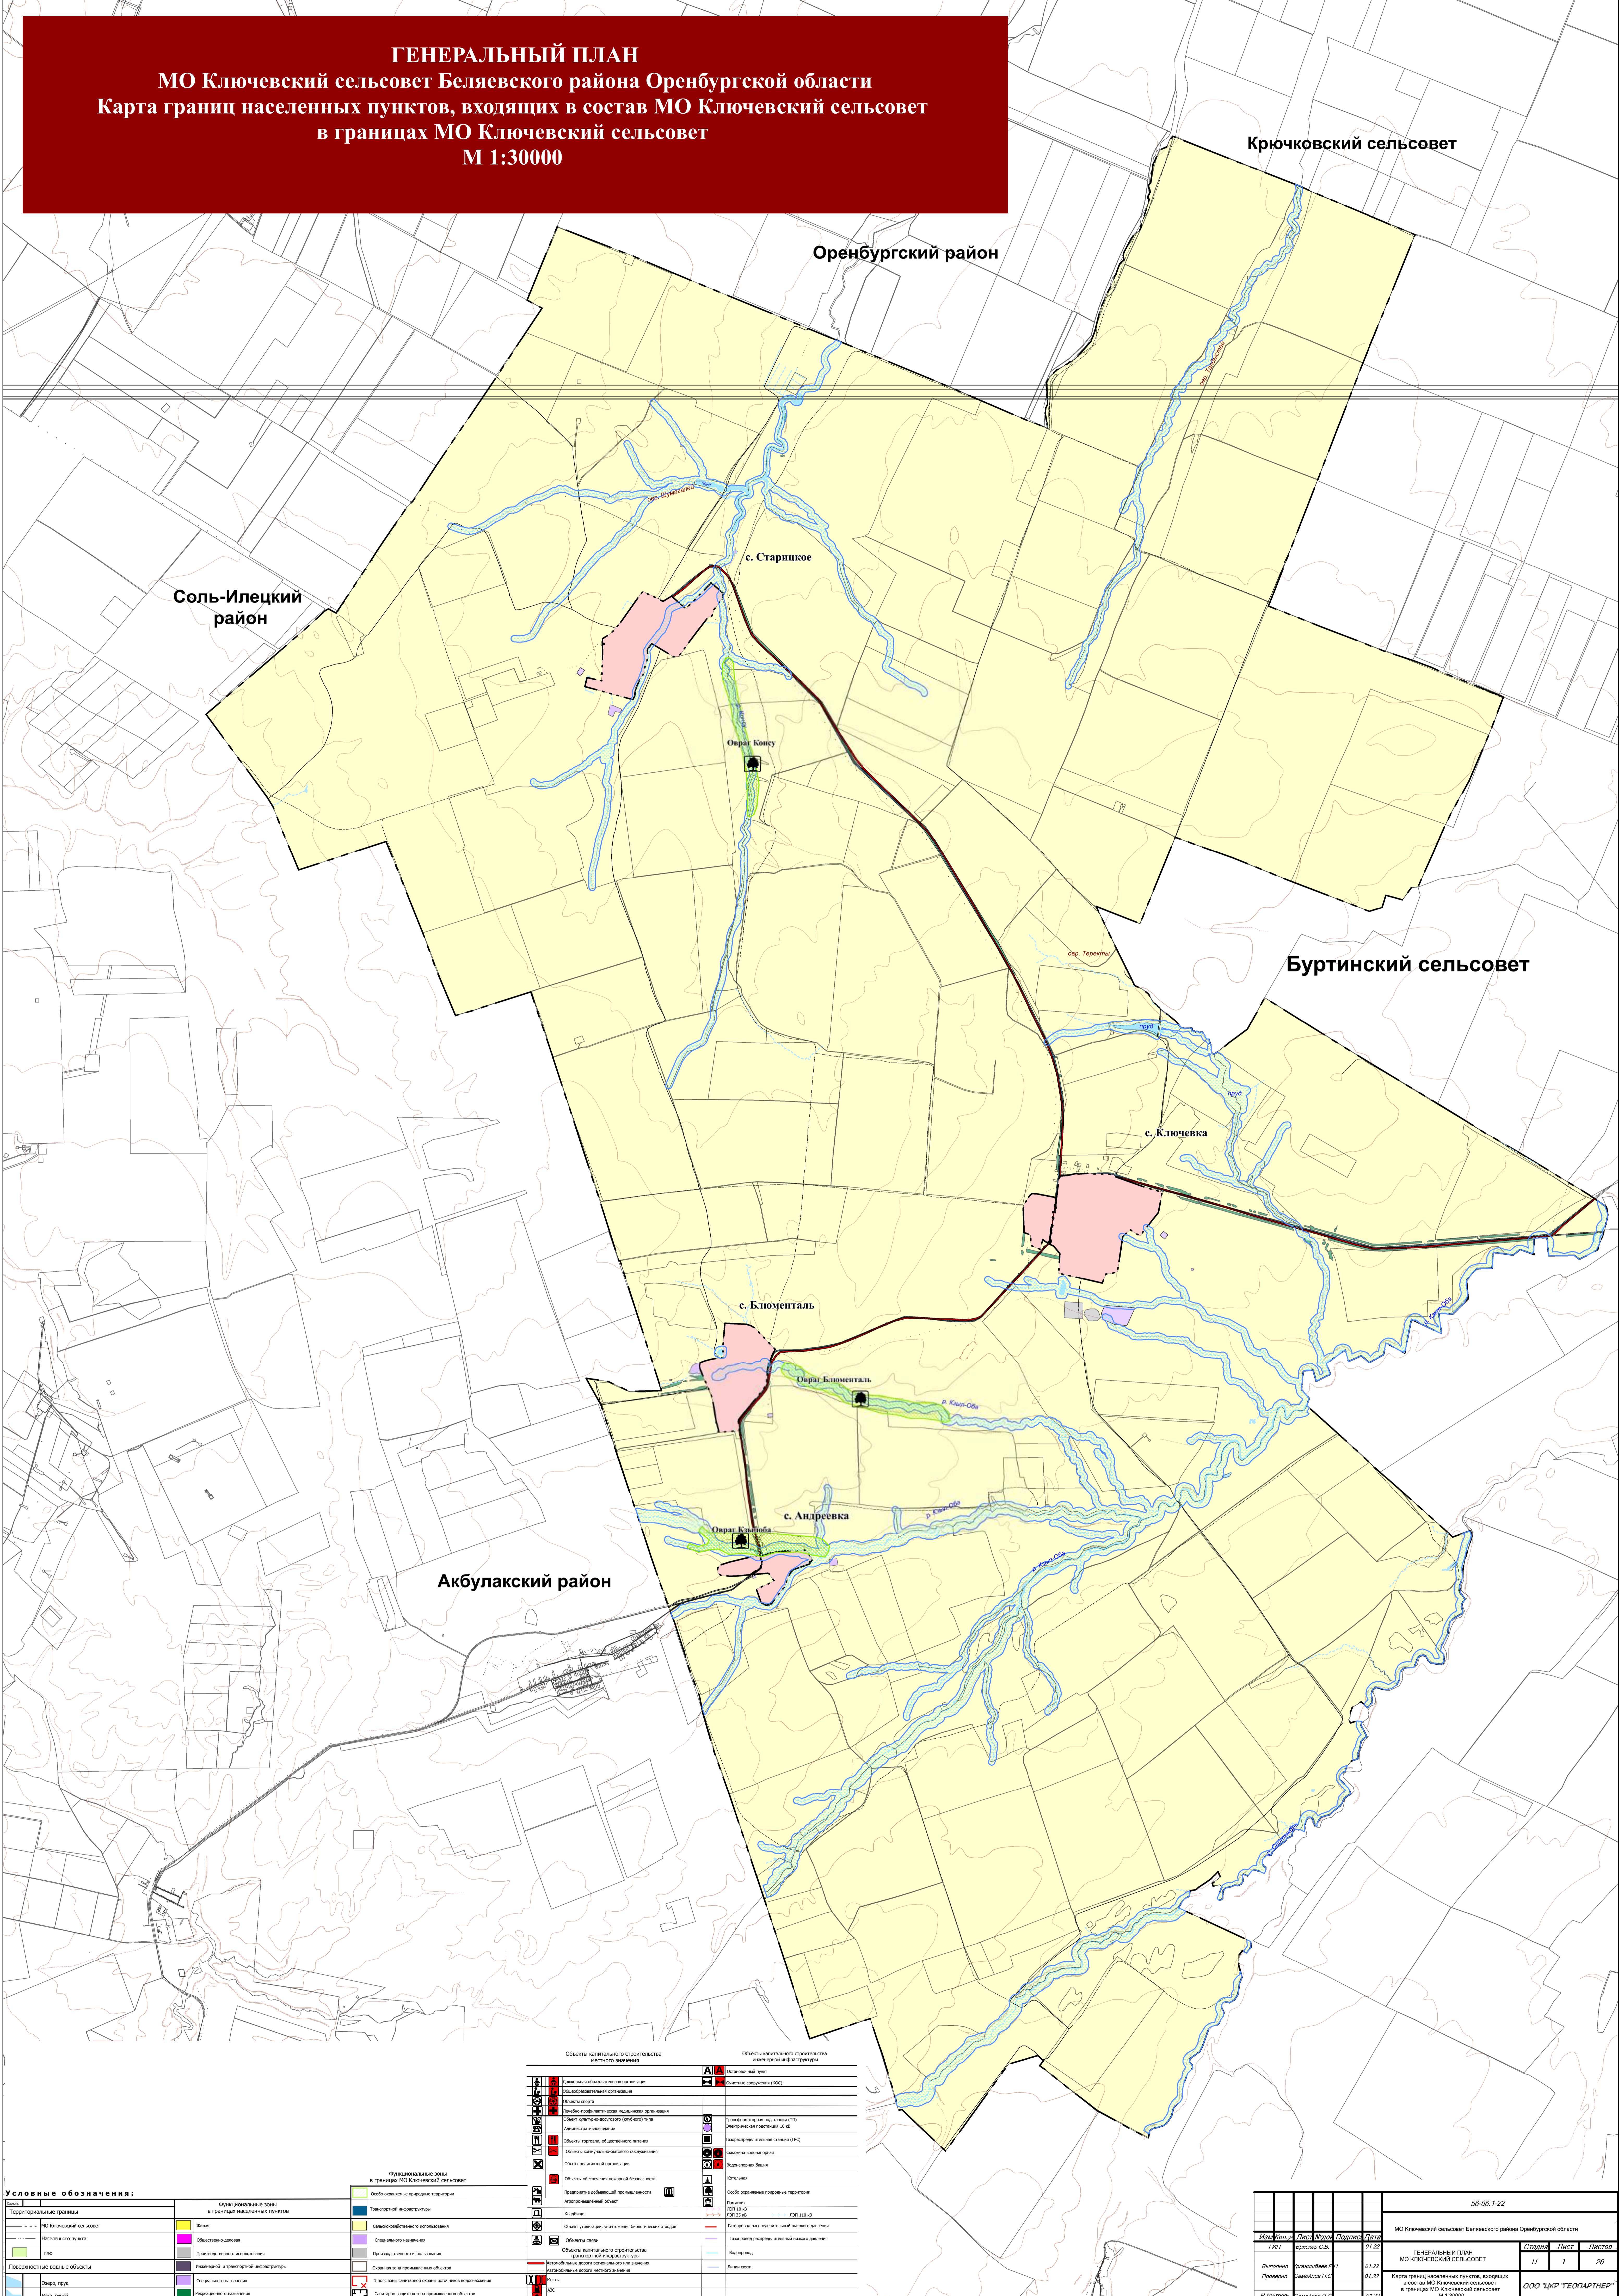

ГЕНЕРАЛЬНЫЙ ПЛАН

МО Ключевский сельсовет Беляевского района Оренбургской области
 Карта границ населенных пунктов, входящих в состав МО Ключевский сельсовет
 в границах МО Ключевский сельсовет
 М 1:30000

Условные обозначения:

Территориальные границы	Функциональные зоны в границах населенных пунктов
МО Ключевский сельсовет	Жилая
населенного пункта	Область отдыха
г.п.е.	Сельскохозяйственное использование
г.п.е.	Специальное назначение
г.п.е.	Промышленное использование
г.п.е.	Озеленение территории
г.п.е.	Зона санитарной охраны источников водоснабжения
г.п.е.	Санитарно-защитная зона промышленных объектов
г.п.е.	Зона санитарной охраны объектов культурного наследия
г.п.е.	Зона санитарной охраны объектов инженерной инфраструктуры

МО Ключевский сельсовет Беляевского района Оренбургской области

ГЕНЕРАЛЬНЫЙ ПЛАН

МО КЛЮЧЕВСКИЙ СЕЛСОВЕТ

Карта границ населенных пунктов, входящих в состав МО Ключевский сельсовет в границах МО Ключевский сельсовет