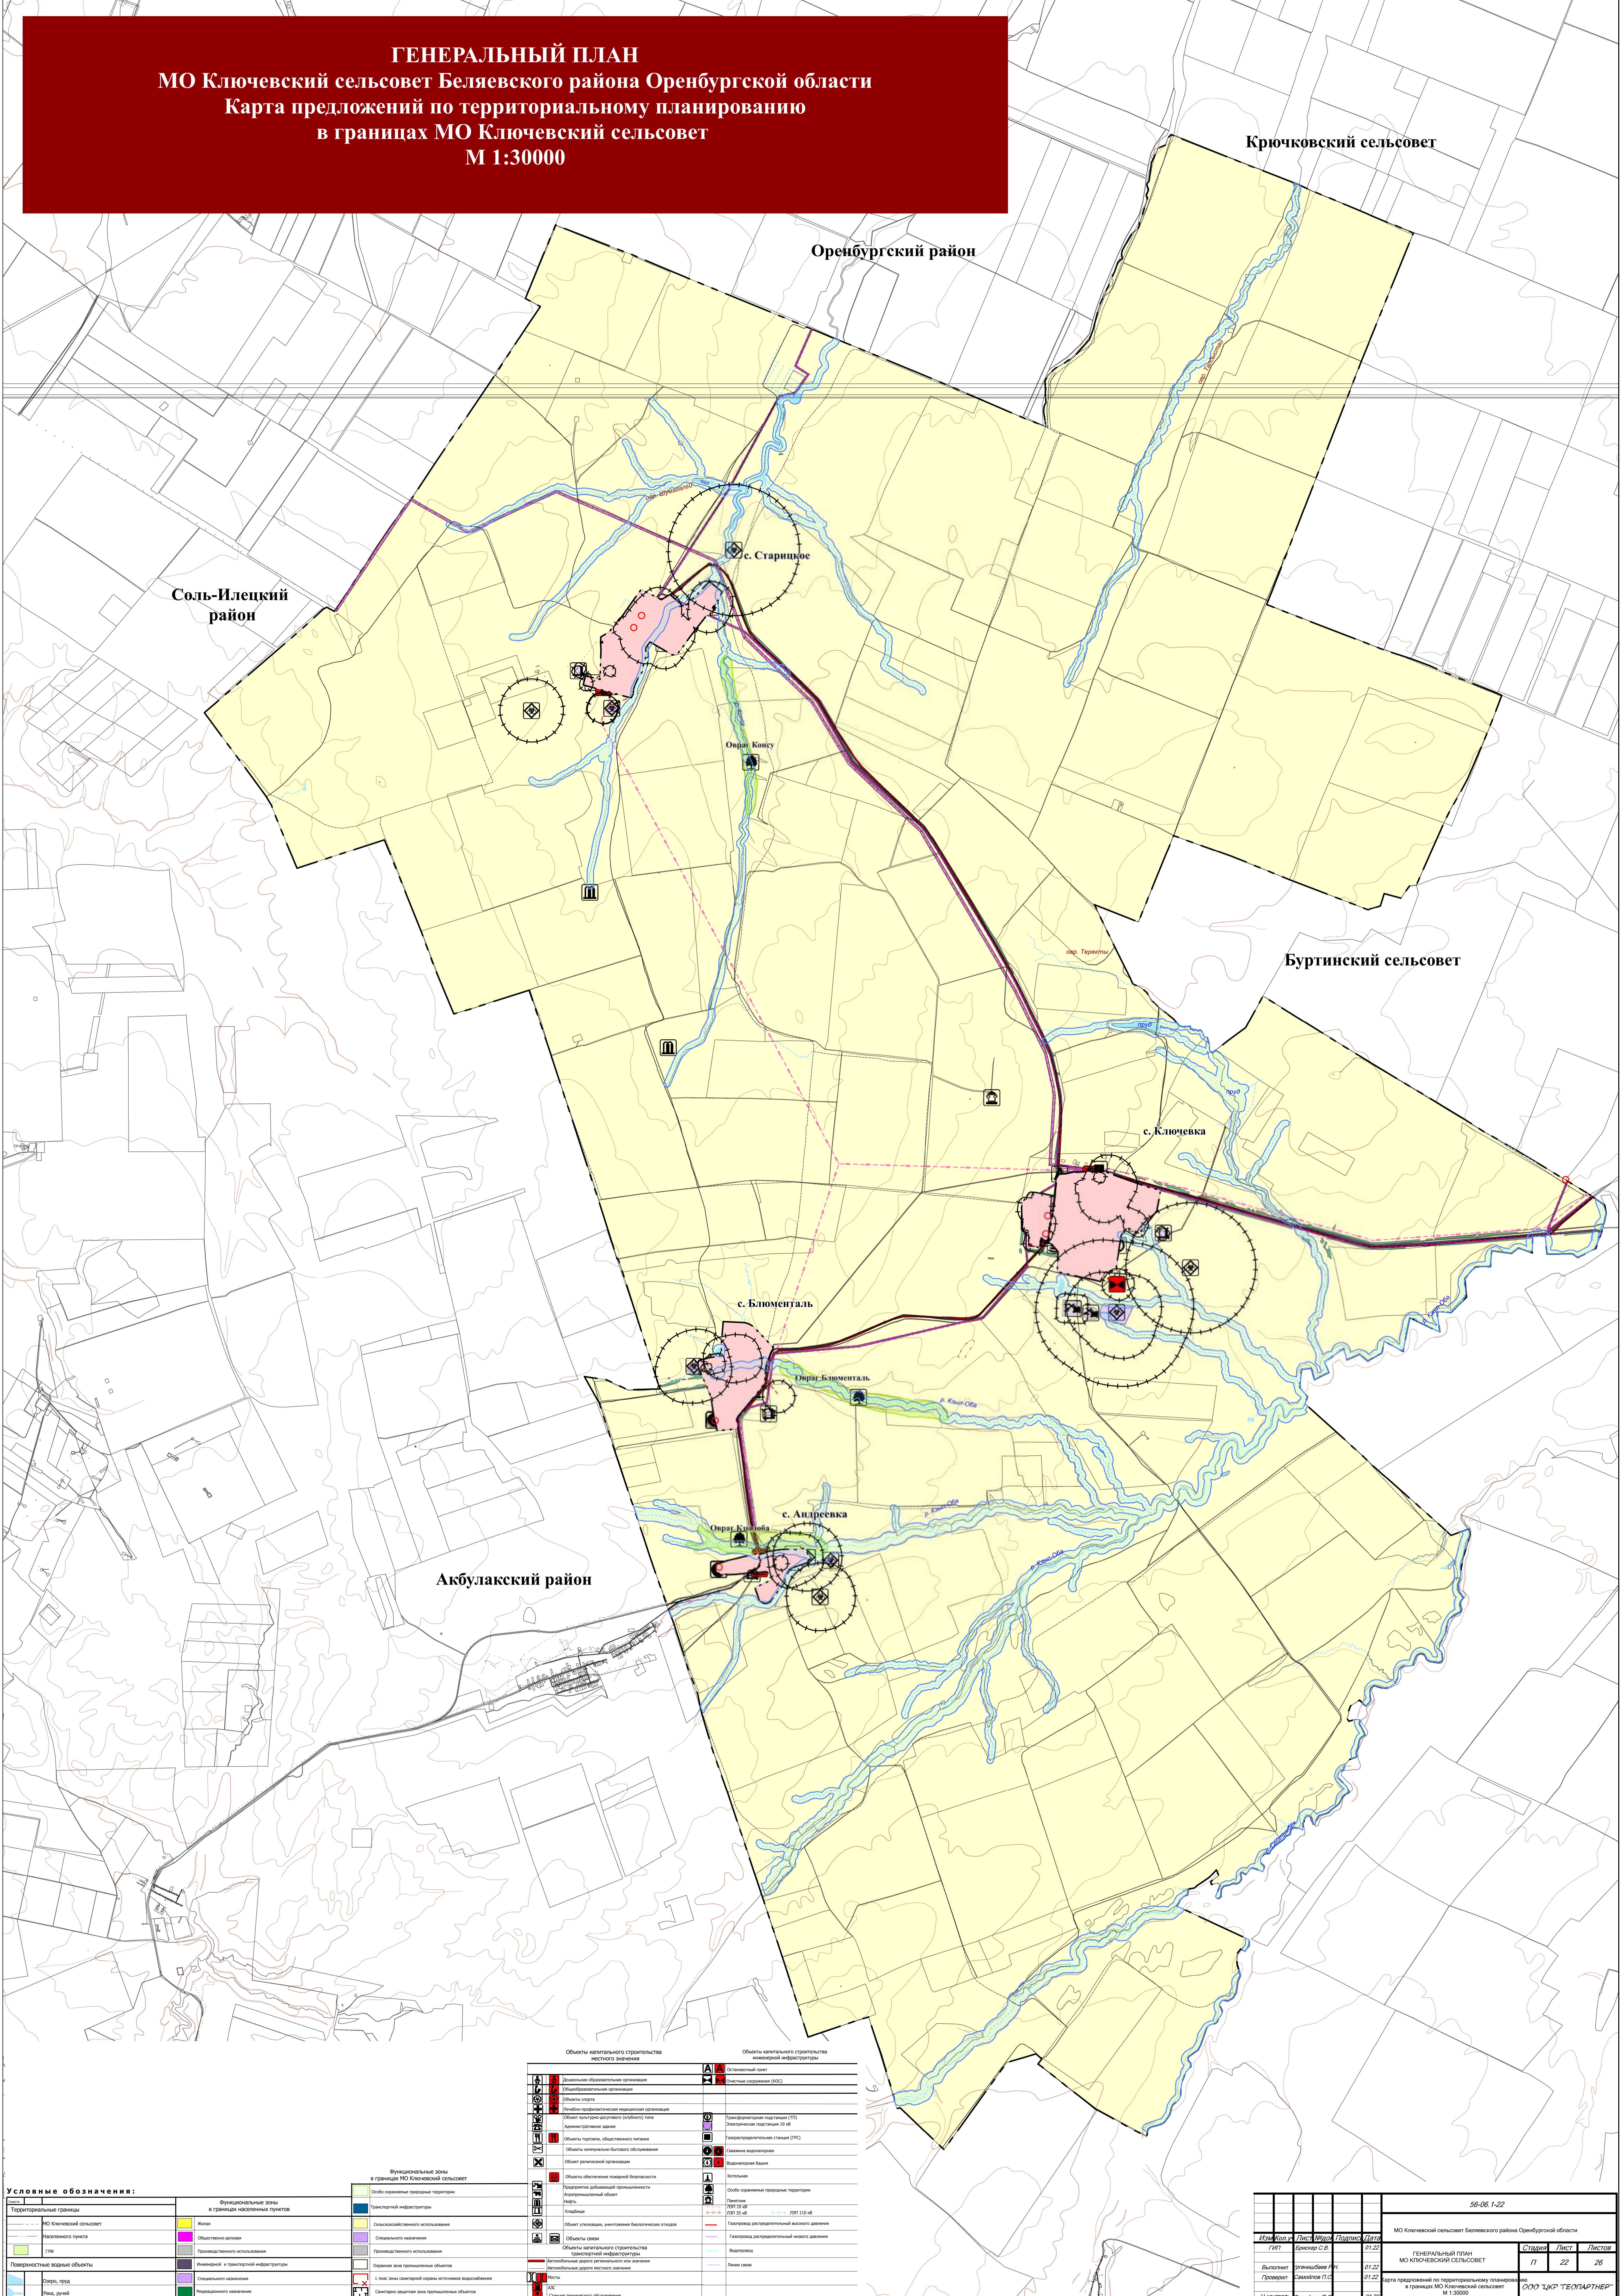

ГЕНЕРАЛЬНЫЙ ПЛАН
МО Ключевский сельсовет Беляевского района Оренбургской области
Карта предложений по территориальному планированию
в границах МО Ключевский сельсовет
М 1:30000

Условные обозначения:

Территориальные границы	Муниципальные границы
МО Ключевский сельсовет	МО Ключевский сельсовет
Муниципальный пункт	Муниципальный пункт
г/п	г/п
Поверхностные водные объекты	Поверхностные водные объекты
река, пруд	река, пруд
ручей	ручей

Объекты капитального строительства местного значения		Объекты капитального строительства инженерной инфраструктуры	
Объект культурного наследия	Объект культурного наследия	Объект культурного наследия	Объект культурного наследия
Объект культурного наследия федерального значения	Объект культурного наследия федерального значения	Объект культурного наследия регионального значения	Объект культурного наследия регионального значения
Объект культурного наследия регионального значения	Объект культурного наследия регионального значения	Объект культурного наследия местного значения	Объект культурного наследия местного значения
Объект культурного наследия местного значения	Объект культурного наследия местного значения	Объект культурного наследия местного значения	Объект культурного наследия местного значения
Объект культурного наследия местного значения	Объект культурного наследия местного значения	Объект культурного наследия местного значения	Объект культурного наследия местного значения

56-06.1-22

Имя		Дата	Статус	Лист	Листов
И.И.И.	В.В.В.	01.22		22	26
Выполнил	Проверил				
С.С.С.	Д.Д.Д.				
Дата продолжения по территориальному планированию в границах МО Ключевский сельсовет М 1:30000					

ООО ЦКС "ТЕОПАРТЕР"