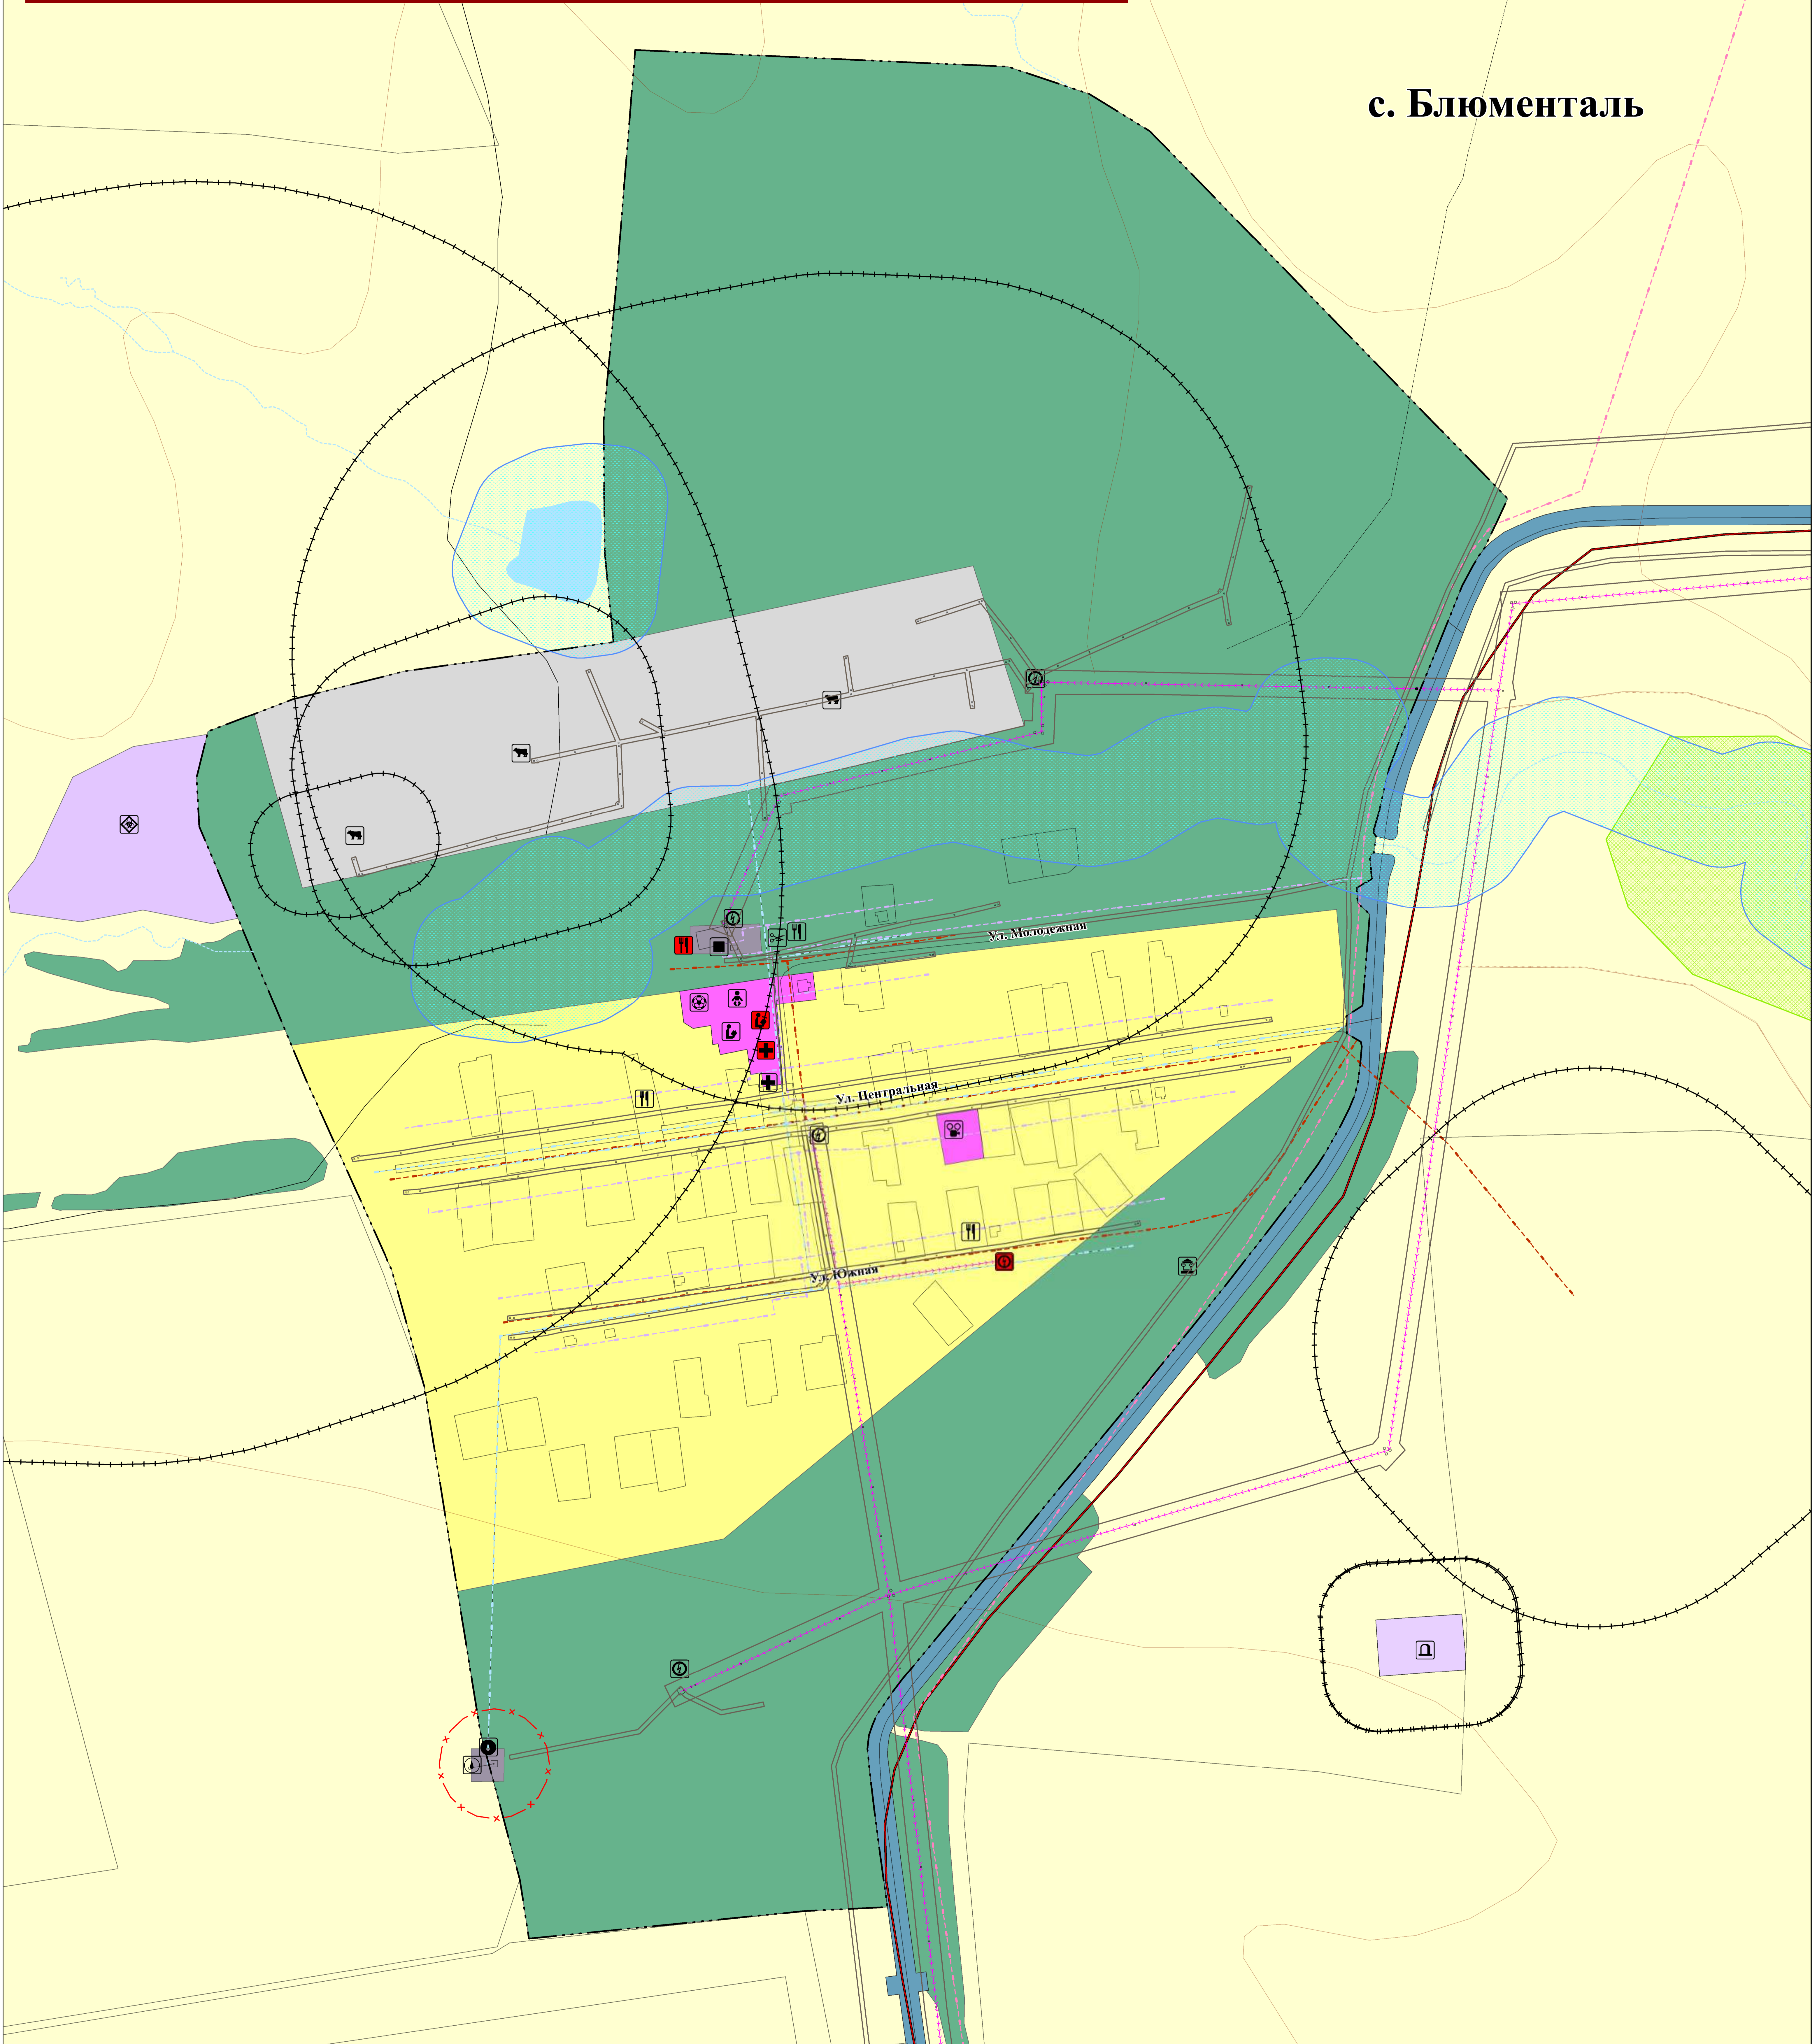

ГЕНЕРАЛЬНЫЙ ПЛАН
МО Ключевский сельсовет Беляевского района Оренбургской области
Карта предложений по территориальному планированию
в границах с Блюменталь
М 1:2000

с. Блюменталь

Условные обозначения:

	Территориальные границы МО Ключевский сельсовет
	Границы населенного пункта
	Земельный фонд
	Свод, пруд
	Рельеф, ручей

	Объекты капитального строительства местного значения		Объекты капитального строительства инженерной инфраструктуры
	Здания и сооружения государственной (муниципальной) организации		Остановочный пункт
	Объекты спорта		Системы водоснабжения (СВС)
	Учебно-образовательная организация		Системы канализации (СК)
	Объекты культурно-досуговой сферы (театр, концертный зал)		Системы водоотведения (СВО)
	Объекты торговли, общественного питания		Газораспределительная станция (ГРС)
	Объекты коммунально-бытового обслуживания		Средства водопользования
	Объекты розничной торговли		Водонапорная башня
	Объекты обслуживания пожарной безопасности		Колодезь
	Защитные инженерные сооружения		Канализационный коллектор
	Объекты связи		Средства водоотведения
	Объекты капитального строительства транспортной инфраструктуры		Газораспределительный высоковольтный пункт (ГРУВ)
	Автомобильные дороги регионального или межмуниципального назначения		Газораспределительный низковольтный пункт (ГРУН)
	Автомобильные дороги местного значения		Линии связи
	Железные дороги		
	Станция технического обслуживания		

56-06.1-22					
МО Ключевский сельсовет Беляевского района Оренбургской области					
ГЕНЕРАЛЬНЫЙ ПЛАН					
МО КЛЮЧЕВСКИЙ СЕЛЬСОВЕТ					
Имя	Кол	Лист	Итого	Листов	Листов
Г.И.Т.	Борисов С.В.	01.22		25	26
Выполнить	Земельный фонд	01.22			
Проверить	Самойлов П.С.	01.22			
И.И.И.	Земельный фонд	01.22			
Карта предложений по территориальному планированию в границах с Блюменталь М 1:2000					
ООО ЦДКР ТЕОПАРТНЕР