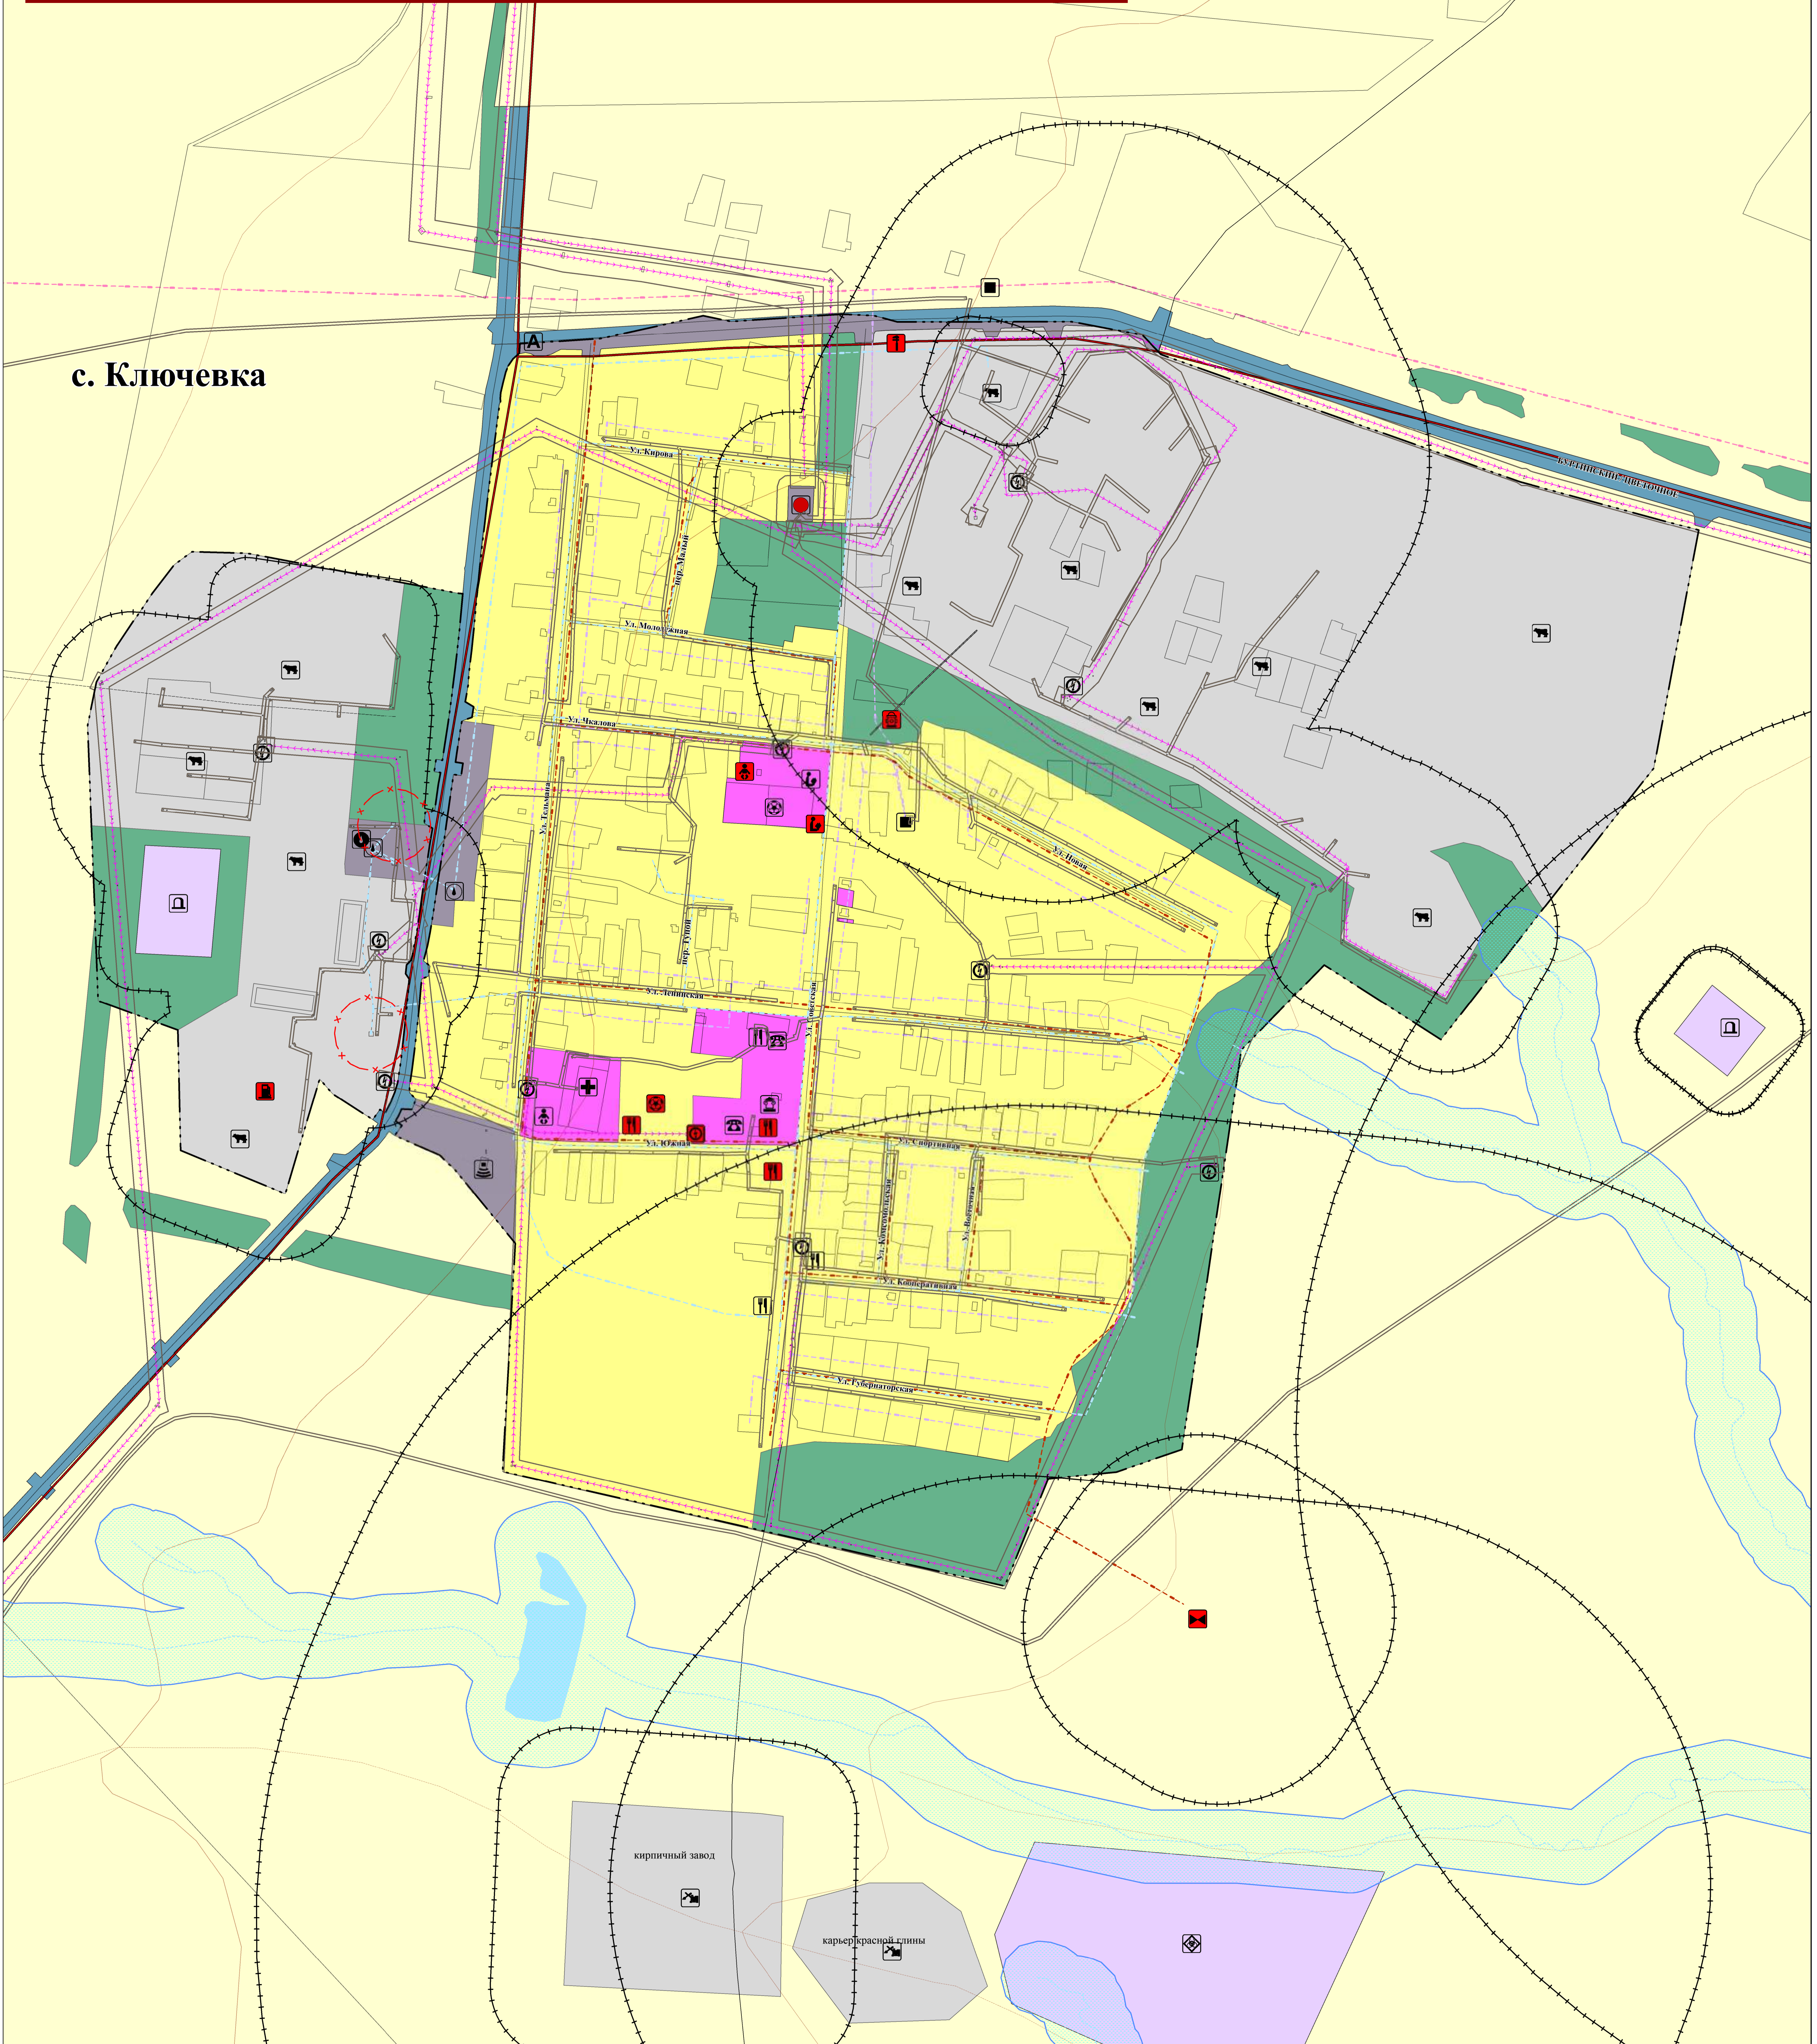

ГЕНЕРАЛЬНЫЙ ПЛАН

МО Ключевский сельсовет Беляевского района Оренбургской области

Карта предложений по территориальному планированию в границах с Ключевка

М 1:3000

с. Ключевка

56-06.1-22					МО Ключевский сельсовет Беляевского района Оренбургской области		
Изм.	Кол.	Лист	Масштаб	Дата	ГЕНЕРАЛЬНЫЙ ПЛАН МО КЛЮЧЕВСКИЙ СЕЛЬСОВЕТ		
1	1	1	1:3000	01.22	Страна	Лист	Листов
Исполнитель	Оренбургская обл.	01.22			П	24	26
Проектировщик	Самойлов П.С.	01.22			Дата предложения по территориальному планированию в границах с Ключевка М 1:3000		
И. контролер	Самойлов П.С.	01.22			ООО ЦКС "ТЕОПАРТНЕР"