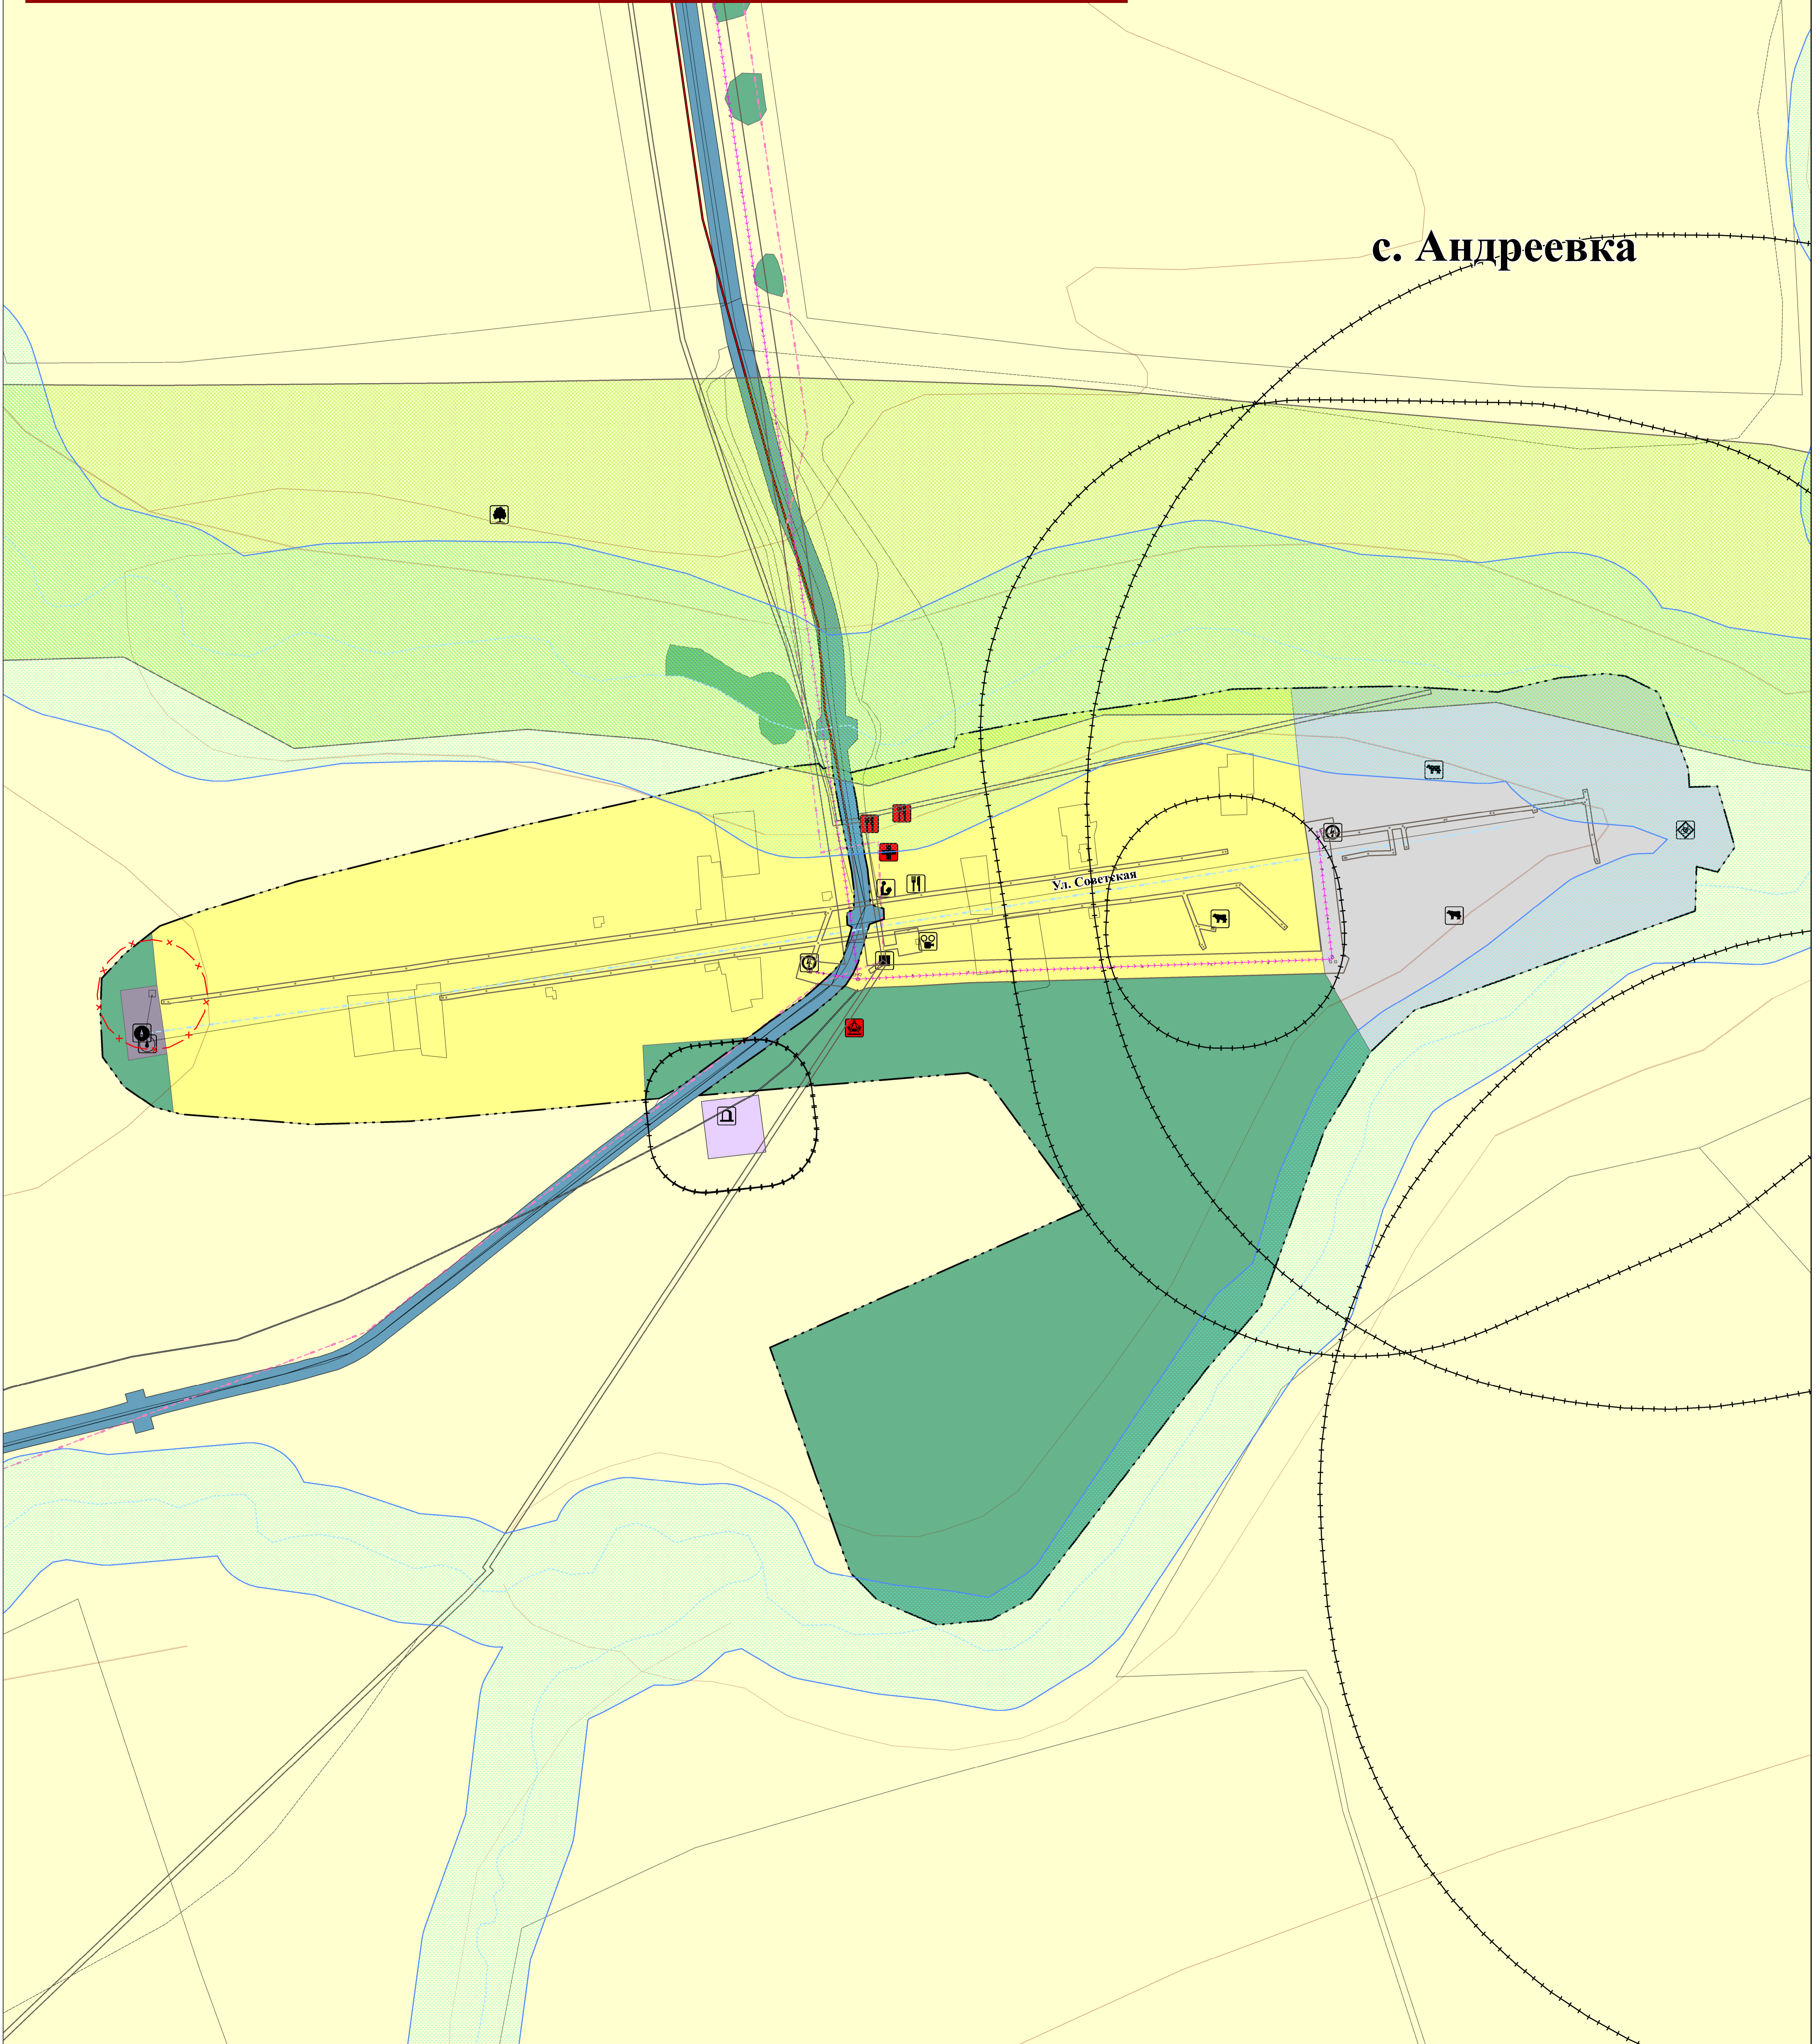

ГЕНЕРАЛЬНЫЙ ПЛАН
МО Ключевский сельсовет Беляевского района Оренбургской области
Карта предложений по территориальному планированию
в границах с Андреевка
М 1:2000

с. Андреевка

Условные обозначения:

	МО Ключевский сельсовет
	населенный пункт
	границы
	объекты
	объекты

	Жилая
	Облагодотельное хозяйство
	Промышленного использования
	Инженерной и транспортной инфраструктуры
	Специального назначения
	Рекреационного назначения

56-06.1-22					
МО Ключевский сельсовет Беляевского района Оренбургской области					
ГЕНЕРАЛЬНЫЙ ПЛАН					
МО Ключевский сельсовет					
Карта предложений по территориальному планированию в границах с Андреевка М 1:2000					
Изм.	Кол.	Лист	Изд.	Листов	Листов
1	1	1	1	1	1
Введен	Введен	Введен	Введен	Введен	Введен
Проверен	Проверен	Проверен	Проверен	Проверен	Проверен
И.Климова	И.Климова	И.Климова	И.Климова	И.Климова	И.Климова