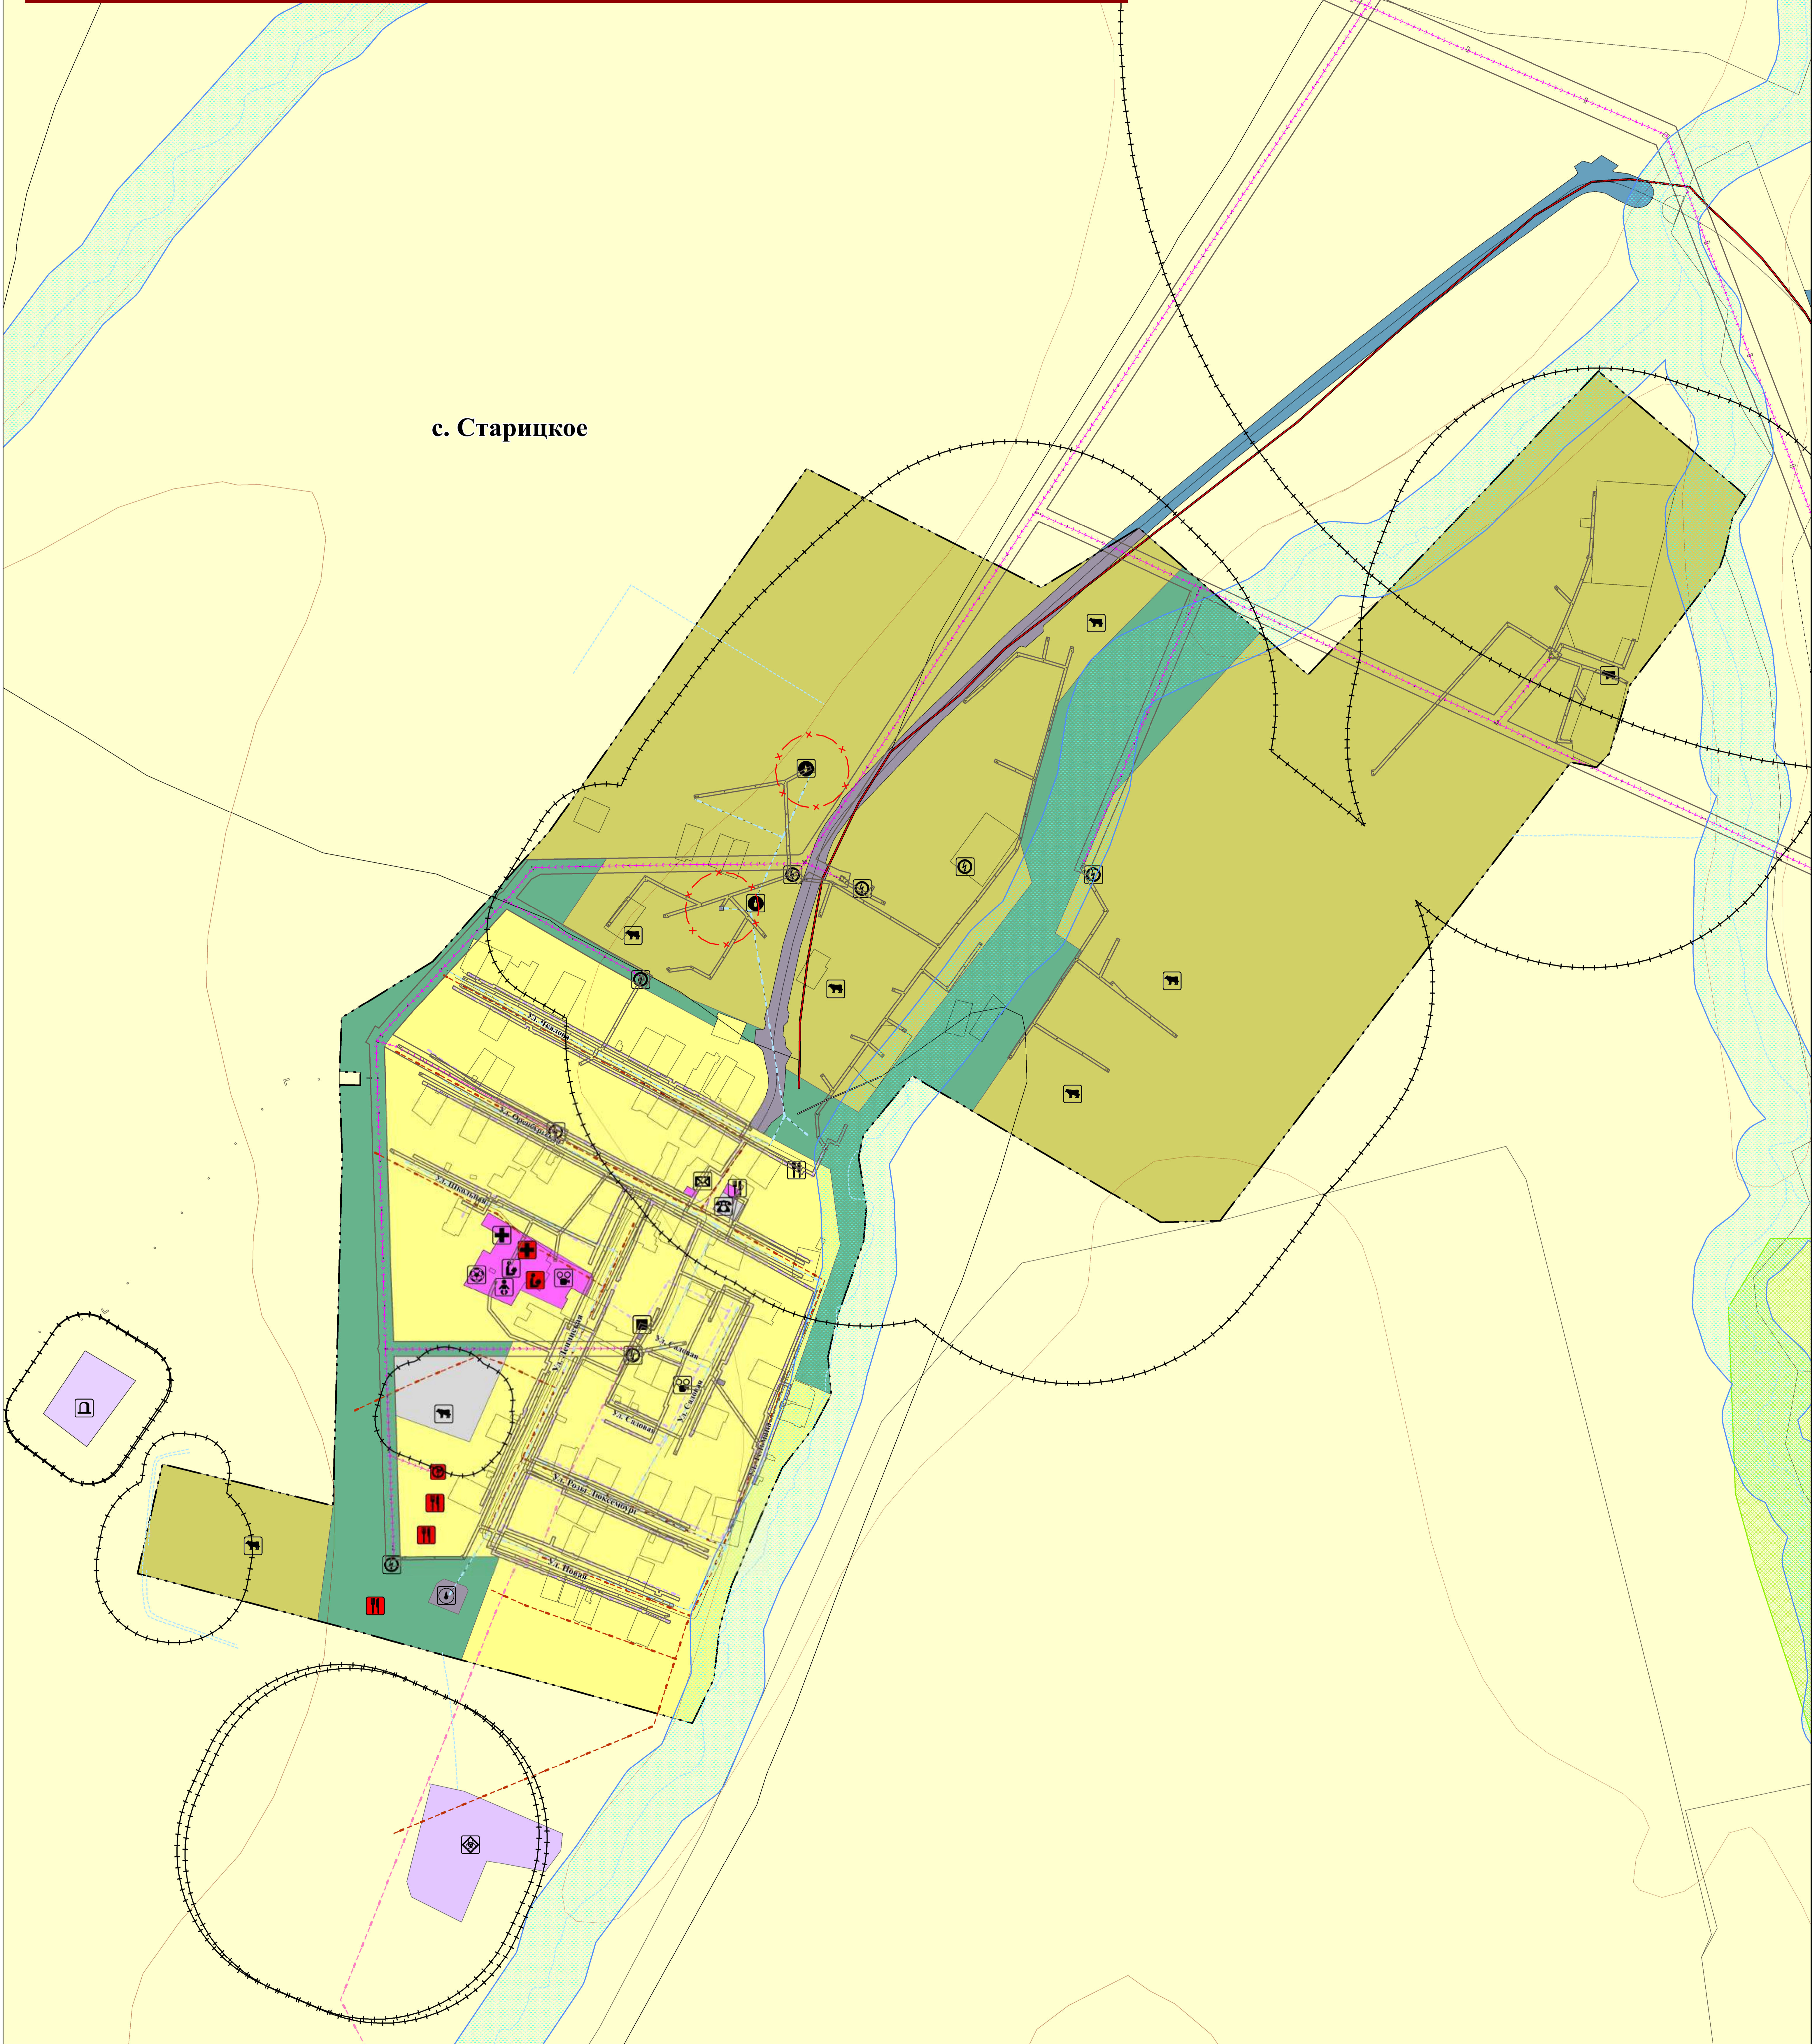

ГЕНЕРАЛЬНЫЙ ПЛАН МО Ключевский сельсовет Беляевского района Оренбургской области Карта предложений по территориальному планированию в границах с. Старицкое М 1:3000

с. Старицкое

Условные обозначения:

Территориальные границы	МО Ключевский сельсовет	МО Беляевский район	Оренбургская область
Границы населенного пункта	г.п.	г.п.	г.п.
Границы функциональных зон	г.п.	г.п.	г.п.
Границы объектов	г.п.	г.п.	г.п.

Функциональные зоны в границах МО Ключевский сельсовет

Жилая	Сельскохозяйственного назначения
Общественно-деловая	Специального назначения
Производственного назначения	Специального назначения
Инженерной и транспортной инфраструктуры	Специального назначения
Охраны окружающей среды	Специального назначения
1 класс зоны санитарной охраны источников водоснабжения	Специального назначения
Санитарно-защитная зона промышленных объектов	Специального назначения

56-06.1-22				
МО Ключевский сельсовет Беляевского района Оренбургской области				
ГЕНЕРАЛЬНЫЙ ПЛАН				
МО КЛЮЧЕВСКИЙ СЕЛЬСОВЕТ				
Имя	Дата	Подпись	Дата	Подпись
Выполнил	01.22	С.В.	01.22	С.В.
Проектировал	01.22	С.В.	01.22	С.В.
Инженер	01.22	С.В.	01.22	С.В.
Инженер	01.22	С.В.	01.22	С.В.